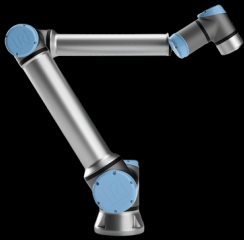

514-745-1987

UR3e

- **Masse (kg):** 11,2kg
- **Charge utile (kg):** 3kg
- **Portée (mm):** 500mm
- **Surface d'installation:** Plancher, mur, plafond

UR5e

- **Masse (kg):** 20,6kg
- **Charge utile (kg):** 5kg
- **Portée (mm):** 850mm
- **Surface d'installation:** Plancher, mur, plafond

UR10e

- **Masse (kg):** 33,5kg
- **Charge utile (kg):** 12,5kg
- **Portée (mm):** 1300mm
- **Surface d'installation:** Plancher, mur, plafond

UR16e

- **Masse (kg):** 33,1kg
- **Charge utile (kg):** 16kg
- **Portée (mm):** 900mm
- **Surface d'installation:** Plancher, mur, plafond