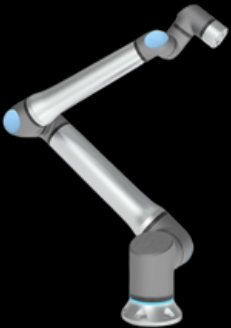

UR20

- **Masse (kg):** 64kg
- **Charge utile (kg):** 20kg
- **Portée (mm):** 1750mm
- **Surface d'installation:** Plancher, mur, plafond