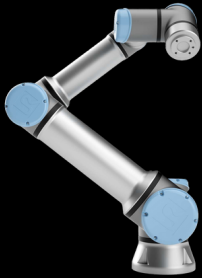

UR16e

- **Masse (kg):** 33,1kg
- **Charge utile (kg):** 16kg
- **Portée (mm):** 900mm
- **Surface d'installation:** Plancher, mur, plafond