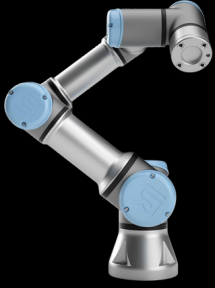

514-745-1987

UR3e

- **Masse (kg):** 11,2kg
- **Charge utile (kg):** 3kg
- **Portée (mm):** 500mm
- **Surface d'installation:** Plancher, mur, plafond

UR5e

- **Masse (kg):** 20,6kg
- **Charge utile (kg):** 5kg
- **Portée (mm):** 850mm
- **Surface d'installation:** Plancher, mur, plafond